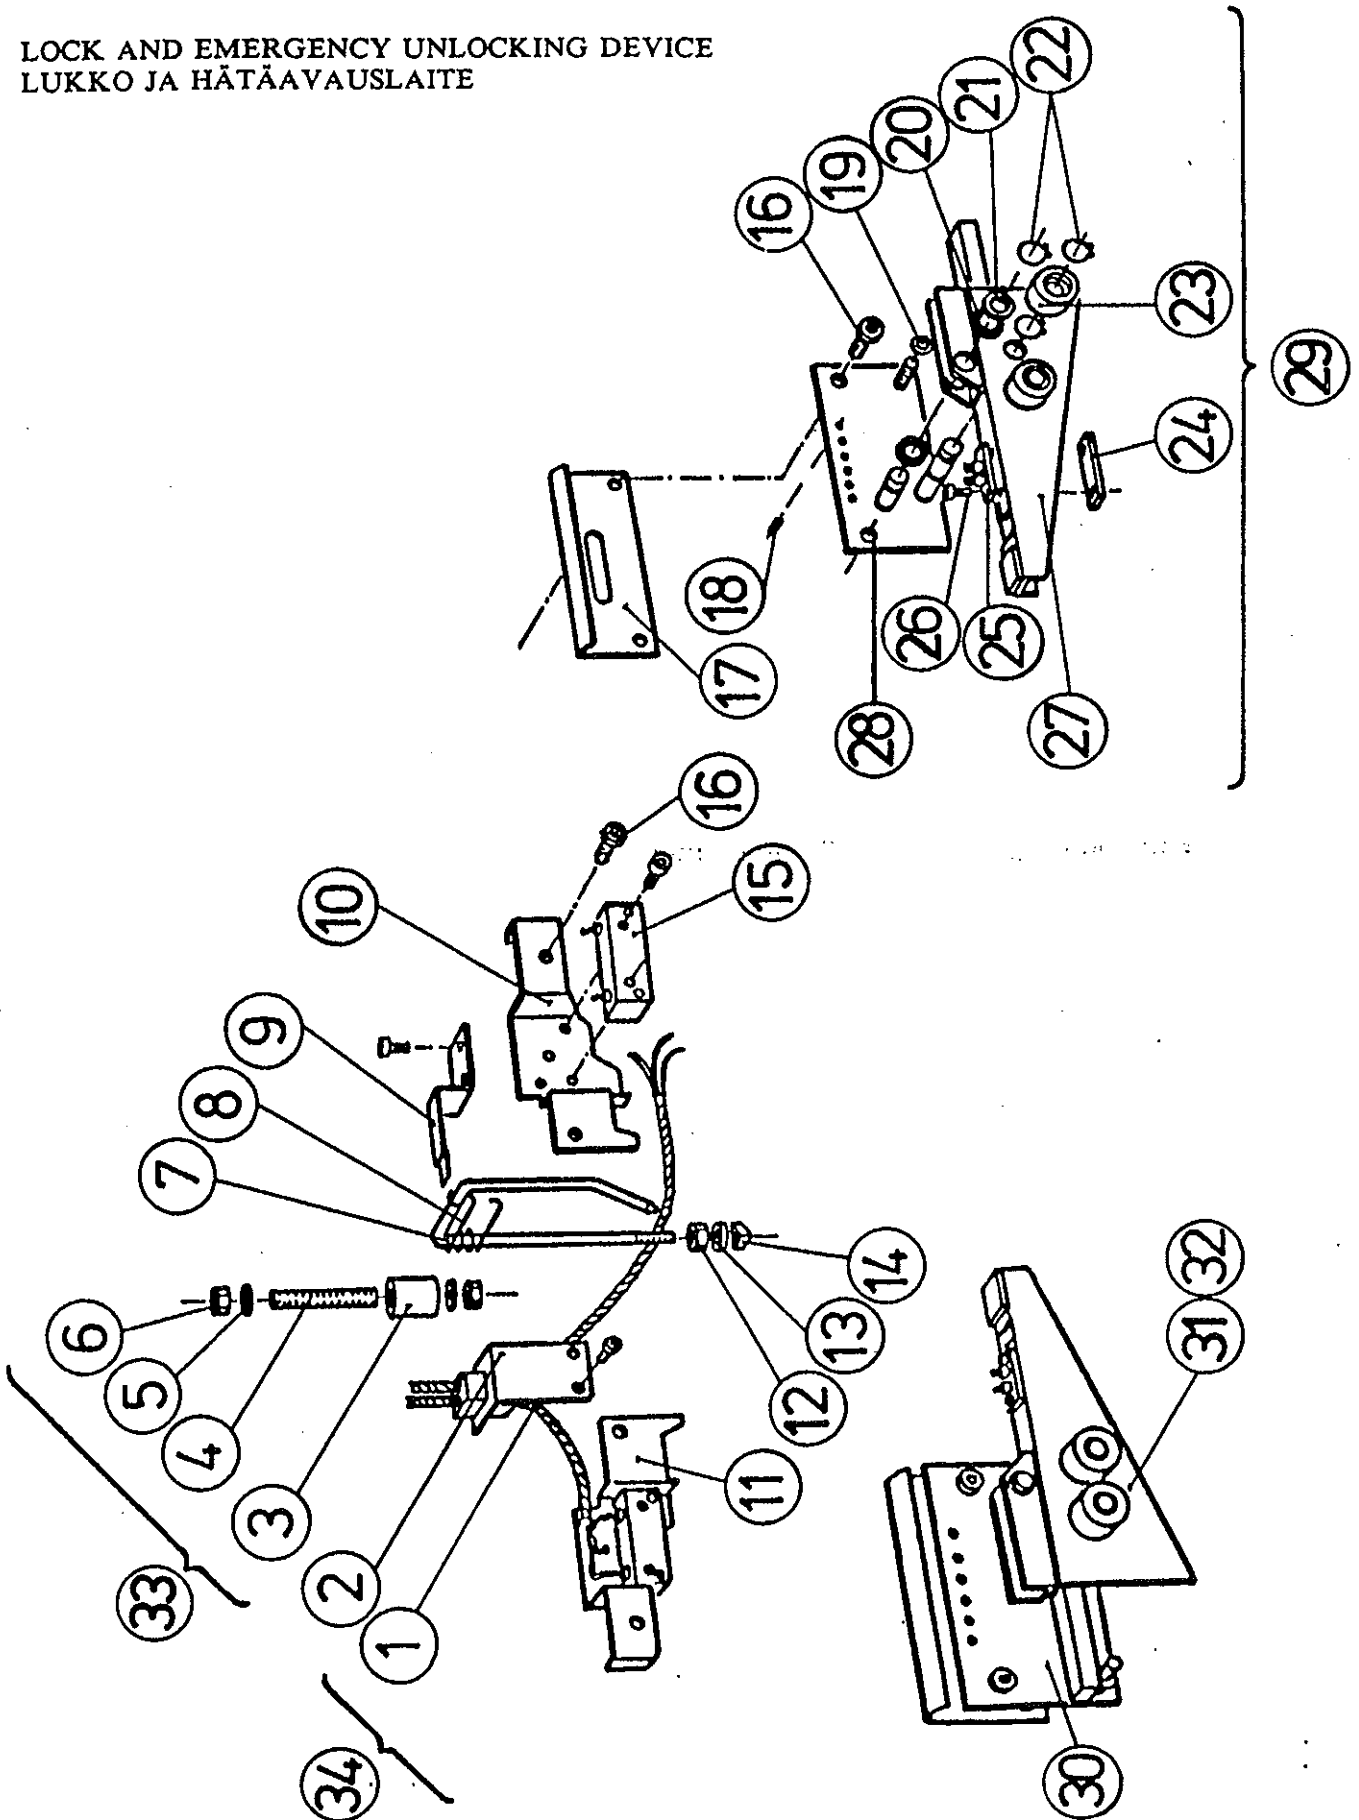

Landing door ADX1
ADX1 tasonovi

AR 3.14.11
Page: 7
Issue:

SN 03.15.09
Page 3 of 14
Safety Category A
Issue B.

Date: 30.1.1991 Compiled by: V.Salmi Checked by: *KF* Approved by:

POS.	PART NUMBER	DESCRIPTION	REMARKS	PCS.
POS:	MERKKI	NIMITYS	HUOMAUTUKSIA	KPL.
19.	257090	O-ring O-rengas	6-3 70 NBR/872	2
20.	256513	Nyliner	1320-7 12-00	4
21.	256347	Spacer shim Välilevy	12x18x0,2 DIN988	2
22.	104489	Retaining ring Varmistinrengas	12x1 DIN471	10
*23.	359391H03	Roller Rulla		4
24.	60108H01	Fixing plate Kiinnityslevy		2
*25.	254749	Contact bridge Kosketin	AZ-06 B/18	2
26.	255215	Screw Ruuvi	M4x12 DIN7984	4
27.	61554G02	Locking hook Lukon haka	left hand opening vasenkätinen	1
28.	61553G02	Plate for locking hook Levy	left hand opening vasenkätinen	1
*29.	61556G02	<i>HOWSLOW STORES NO</i> 91030035 Complete locking hook Kokonainen lukon haka	left, Incl. Pos. 19...28 vasen, Sis. Pos. 19...28	1
30.	61553G03	Plate for locking hook Levy	right hand opening oikeakätinen	1
31.	61554G03	<i>HOWSLOW STORES</i> Locking hook Lukon haka	right hand opening oikeakätinen	1
*32.	61556G03	<i>21030036</i> Complete locking hook Kokonainen lukon haka	right, Incl. Pos. 30...31 + 19...26 oikea, Sis. Pos. 30...31 + 19...26	1
*33.	61504G01	Complete center stop Täydellinen ovien rajoittaja	Incl. Pos. 3...6 Sis. Pos. 3...6	1
*34.	61749G04	Complete lock case Täydellinen lukkokotelo	Incl. Pos. 1+10...11+15 Sis. Pos. 1+10...11+15	1